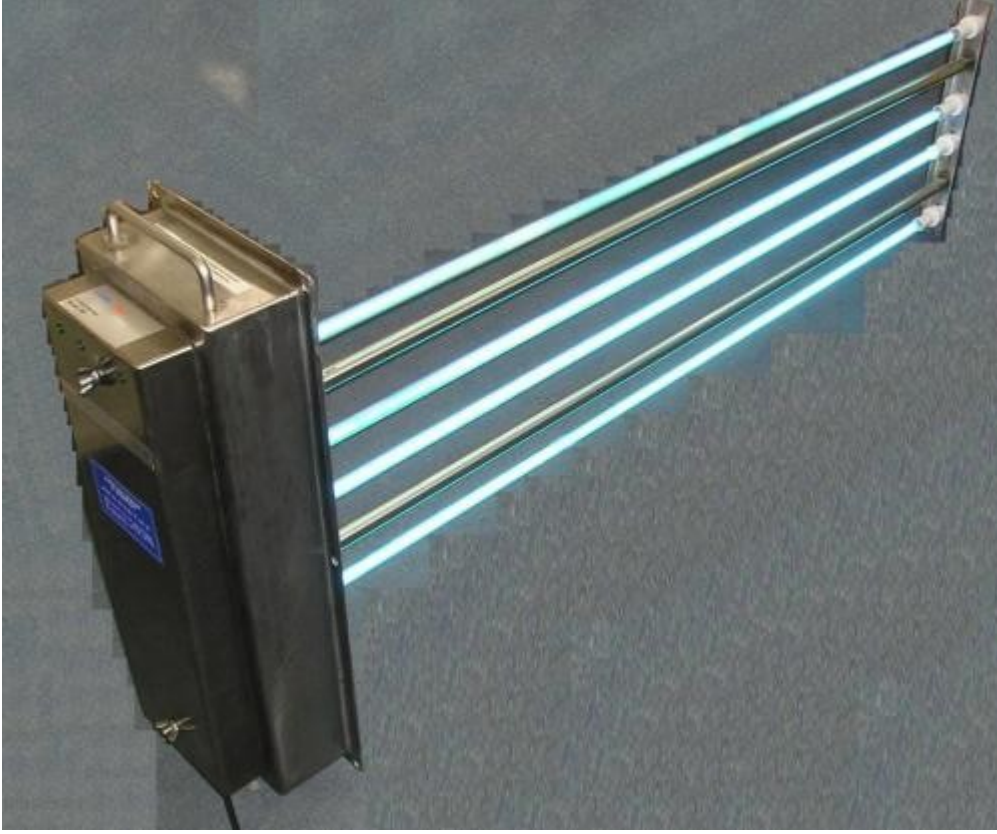

STERİL-air duct

Hastaneler , ameliyathaneler , laboratuvar vb. gibi hijyen gerektiren alanlar için

Hava kanalları için direk ışımalı kanal içi dezenfeksiyon cihazları

Steril Duct havalandırma kanalları dezenfeksiyonu sistemi, havalandırma kanalları içerisindeki oluşan virüs ve bakterileri etkili bir şekilde yok ederek, havadaki tehlikeli mikroorganizmalardan korunmamızı sağlayan germicidal lambalardan oluşur.

Bu sistemler 0,01 mikron büyüklüğündeki mikroorganizmalara karşı %99.97 oranında etkilidir. Bu sistemler dayanıklı, uzun ömürlüdürler.

Steril Duct Özellikleri ve Seçime Bağlı Aksesuarları

- Ster-L-Ray Germicidal Lambalar, her kullanıma hazırdır ve ürün destekli yüksek kalite sağlar. Ster-L-Ray Germicidal Lambalardan çıkan enerjinin %95'i 254nm boyundadır. Merkezdeki dalga boyu maksimum germicidal etkiye sahiptir ve virüs, bakteri ve maya sporları için yüksek derecede öldürücüdür.
- Steadfast Yuva, tek pinli lambayı güvenle tutan, sabit, ve yaylı sistem, teleskopik yuvalara sahiptir. Bir uçtaki yaylı sistem, lamba değişimi için büyük kolaylık sağlar.
- Gövdesi paslanmaz çelik olduğu için çok dayanıklı ve sağlamdır
- En yaygın monte uygulama lambaların hava akımına dikey olarak yerleştirilmesi şeklindedir.