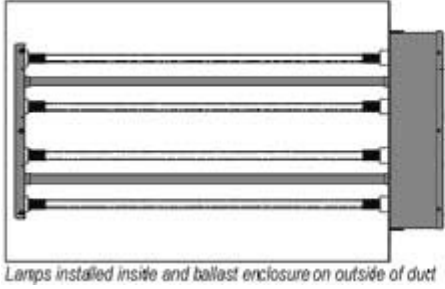

STERİL-air duct

Hastaneler , ameliyathaneler , laboratuvar vb. gibi hijyen gerektiren alanlar için

Hava kanalları için direk ışımalı kanal içi dezenfeksiyon cihazları

Steril Duct havalandırma kanalları dezenfeksiyonu sistemi, havalandırma kanalları içerisindeki oluşan virüs ve bakterileri etkili bir şekilde yok ederek, havadaki tehlikeli mikroorganizmalardan korunmamızı sağlayan germicidal lambalardan oluşur.

Bu sistemler 0,01 mikron büyüklüğündeki mikroorganizmalara karşı %99.97 oranında etkilidir. Bu sistemler dayanıklı, uzun ömürlüdürler.

Steril Duct Özellikleri ve Seçime Bağlı Aksesuarları

- Ster-L-Ray Germicidal Lambalar, her kullanıma hazırdır ve ürün destekli yüksek kalite sağlar. Ster-L-Ray Germicidal Lambalardan çıkan enerjinin %95'i 254nm boyundadır. Merkezdeki dalga boyu maksimum germicidal etkiye sahiptir ve virüs, bakteri ve maya sporları için yüksek derecede öldürücüdür.
- Steadfast Yuva, tek pinli lambayı güvenle tutan, sabit, ve yaylı sistem, teleskopik yuvalara sahiptir. Bir uçtaki yaylı sistem, lamba değişimi için büyük kolaylık sağlar.
- Gövdesi paslanmaz çelik olduğu için çok dayanıklı ve sağlamdır
- En yaygın monte uygulama lambaların hava akımına dikey olarak yerleştirilmesi şeklindedir.