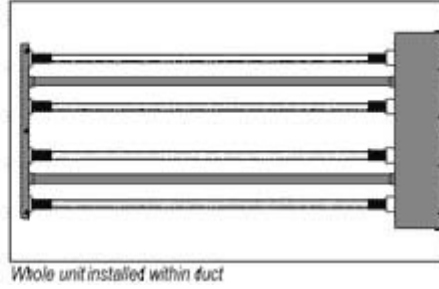

STERİL-air duct

Hastaneler , ameliyathaneler , laboratuvar vb. gibi hijyen gerektiren alanlar için

Hava kanalları için direk ışımalı kanal içi dezenfeksiyon cihazları

Steril Duct havalandırma kanalları dezenfeksiyonu sistemi, havalandırma kanalları içerisindeki oluşan virüs ve bakterileri etkili bir şekilde yok ederek, havadaki tehlikeli mikroorganizmalardan korunmamızı sağlayan germicidal lambalardan oluşur.

Bu sistemler 0,01 mikron büyüklüğündeki mikroorganizmalara karşı %99.97 oranında etkilidir. Bu sistemler dayanıklı, uzun ömürlüdürler.

Steril Duct Özellikleri ve Seçime Bağlı Aksesuarları

- Ster-L-Ray Germicidal Lambalar, her kullanıma hazırdır ve ürün destekli yüksek kalite sağlar. Ster-L-Ray Germicidal Lambalardan çıkan enerjinin %95'i 254nm boyundadır. Merkezdeki dalga boyu maksimum germicidal etkiye sahiptir ve virüs, bakteri ve maya sporları için yüksek derecede öldürücüdür.
- Steadfast Yuva, tek pinli lambayı güvenle tutan, sabit, ve yaylı sistem, teleskopik yuvalara sahiptir. Bir uçtaki yaylı sistem, lamba değişimi için büyük kolaylık sağlar.
- Gövdesi paslanmaz çelik olduğu için çok dayanıklı ve sağlamdır
- En yaygın monte uygulama lambaların hava akımına dikey olarak yerleştirilmesi şeklindedir.